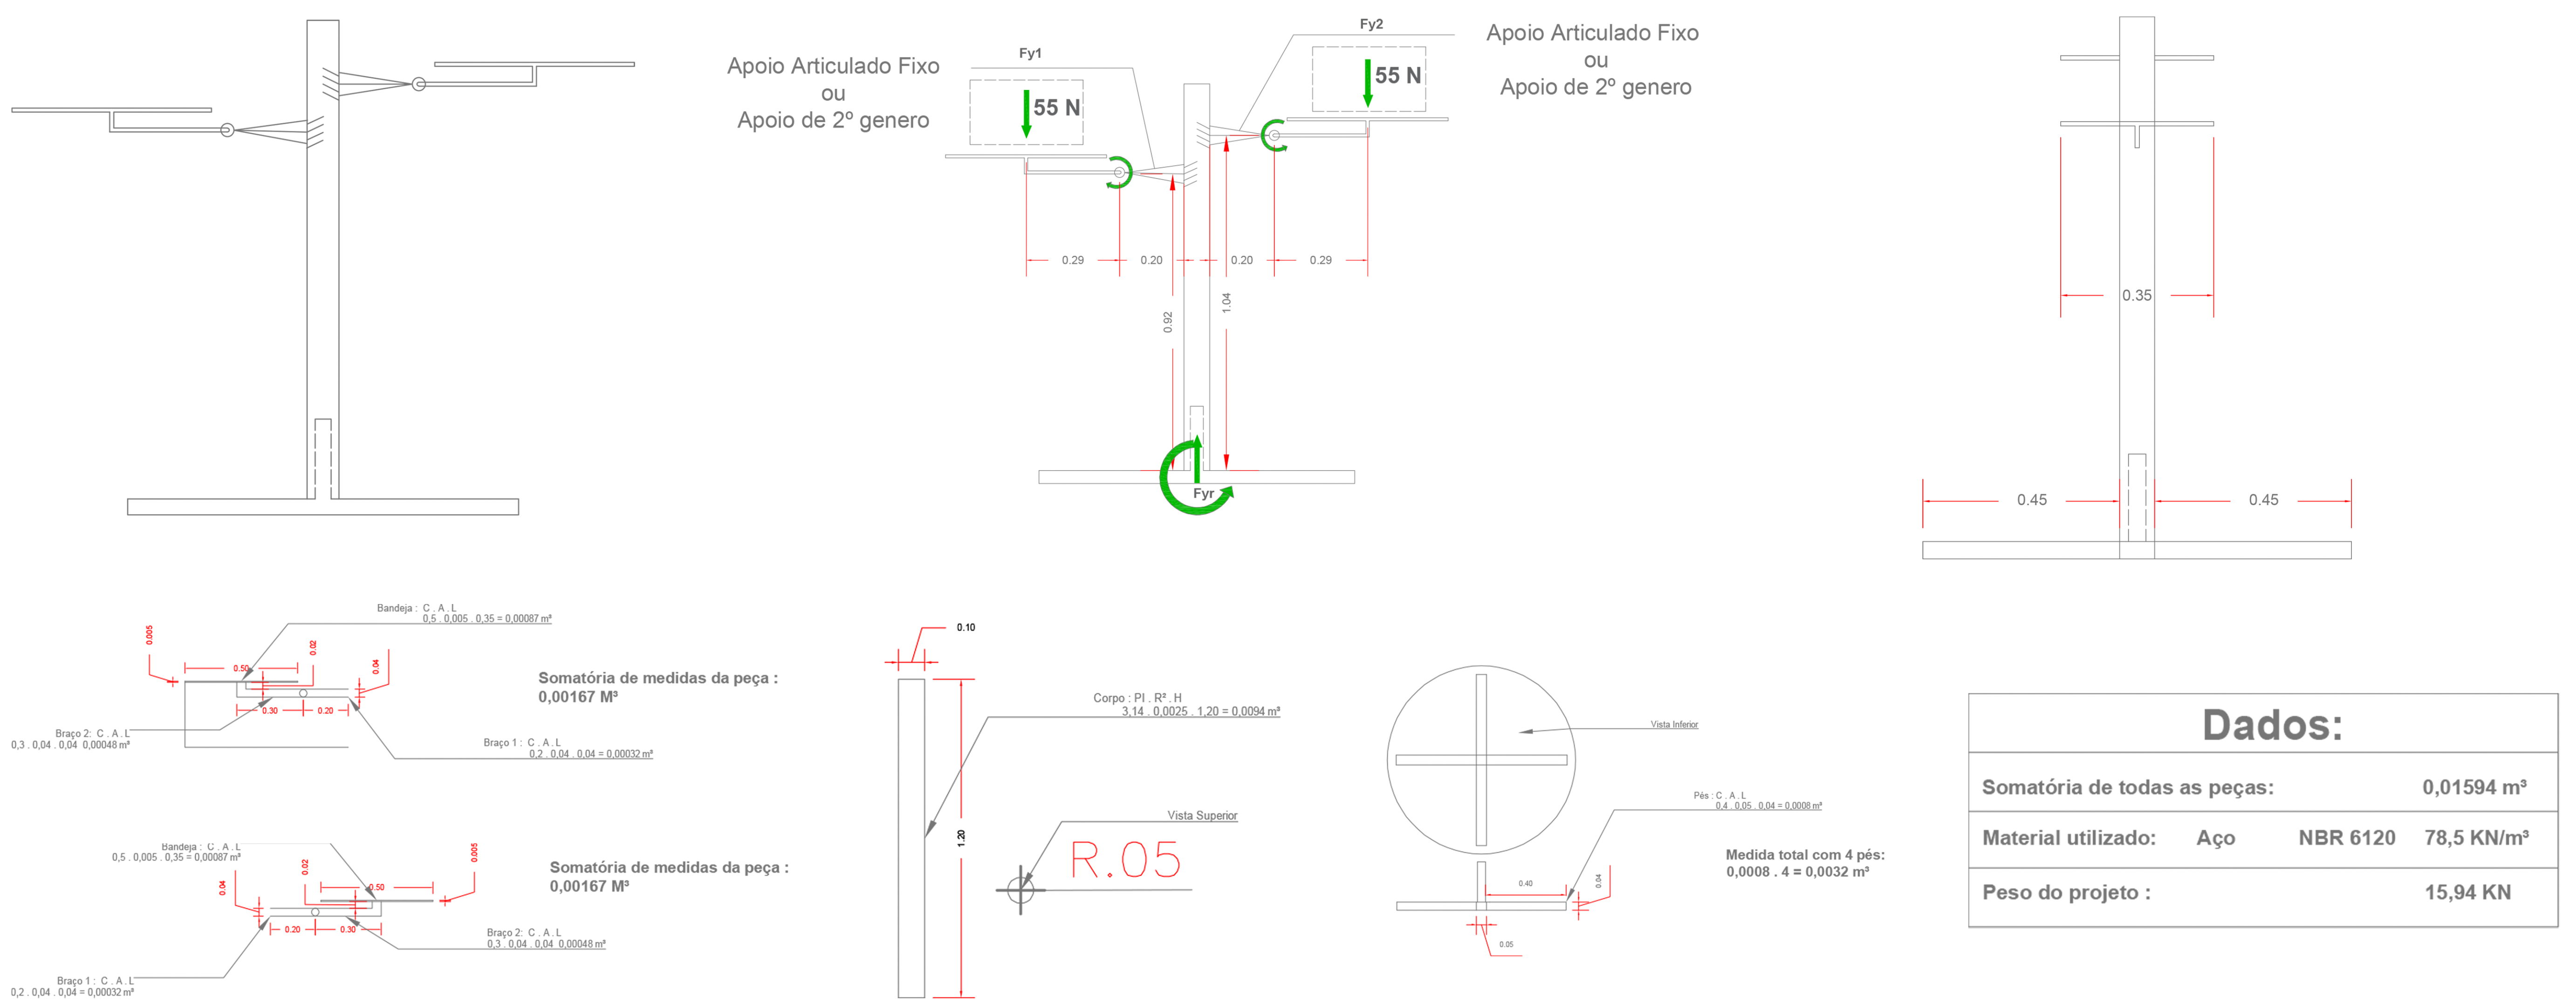

Estação de trabalho

Nosso objetivo foi criar um móvel de estação de trabalho inovador versátil e capaz de suportar esforços de acordo com sua usabilidade. Este móvel pode ser utilizado em ambientes comerciais como salas de reuniões e educacionais como salas de aulas e auditórios.

Imagens em 3D: